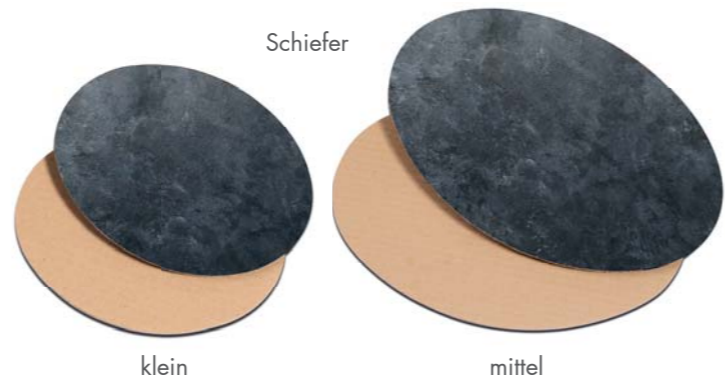

- Dekobehälter -

Dekoplatte oval Schiefer
DP Digital bedruckt mit lebensmittelkonformen Farben. Mit zwei Farbseiten.
Farbe:

Schiefer/Natura

Dekoplatte oval Vintage
DP Aus naturbelassener Wellpappe. Digital bedruckt mit lebensmittelkonformen Farben. Mit zwei Farbseiten.
Farbe:

Vintage/Natura

Dekoplatte oval Uni
DP Mit zwei Farbseiten.
Farben:

Rot/Schwarz Saphir/Bordeaux Natura/Weiß

In zwei Größen erhältlich:

klein 200 x 150 mm

mittel 300 x 200 mm

Eindrucksvoll präsentieren

Manteldisplay Schiefer
Mit Topschild und 3 Trays. Digital bedruckt mit lebensmittelkonformen Farben.

Manteldisplay Vintage
Mit Topschild und 3 Trays. Aus naturbelassener Wellpappe. Digital bedruckt mit lebensmittelkonformen Farben.

Für 102 Flaschen à 0,75 Liter
plus 4 Kartons à 6 Flaschen im Sockel.

Für 72 Flaschen à 1,0 Liter oder Sektflaschen
plus 4 Kartons à 6 Flaschen im Sockel.