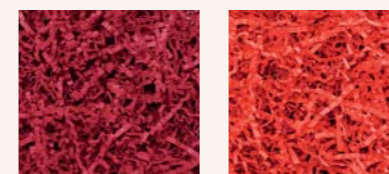

Dunkelrot

SizzlePak

Burgunder