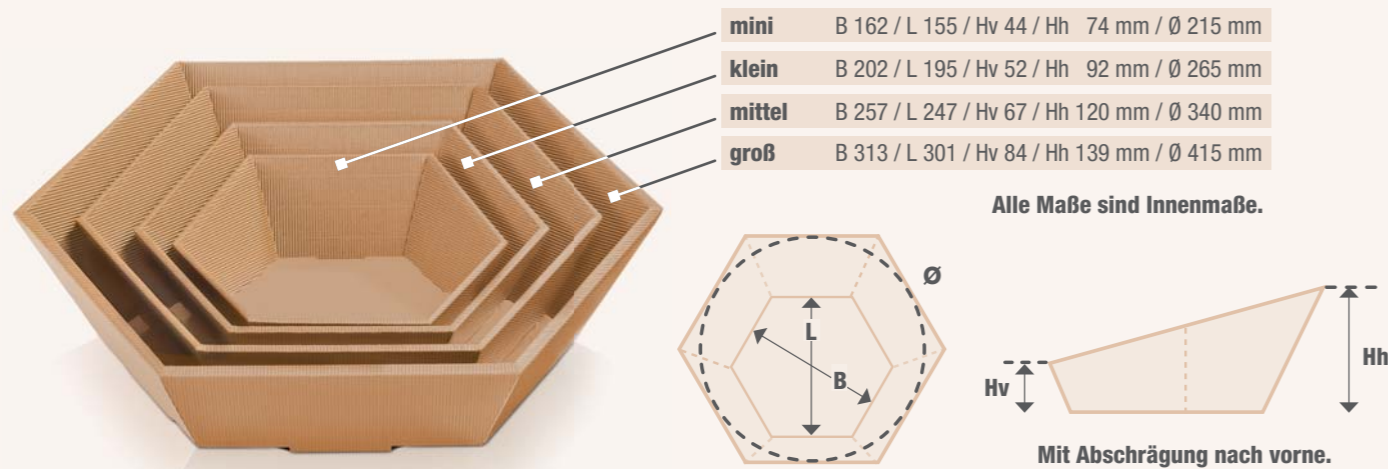

Anthrazit

digital bedruckt

Vintage

Rustika

Für sommerliche Geschenkideen

- Dekobeispiel -

Präsentkorb sechseckig Offene Welle

PK Größen: mini, klein, mittel, groß