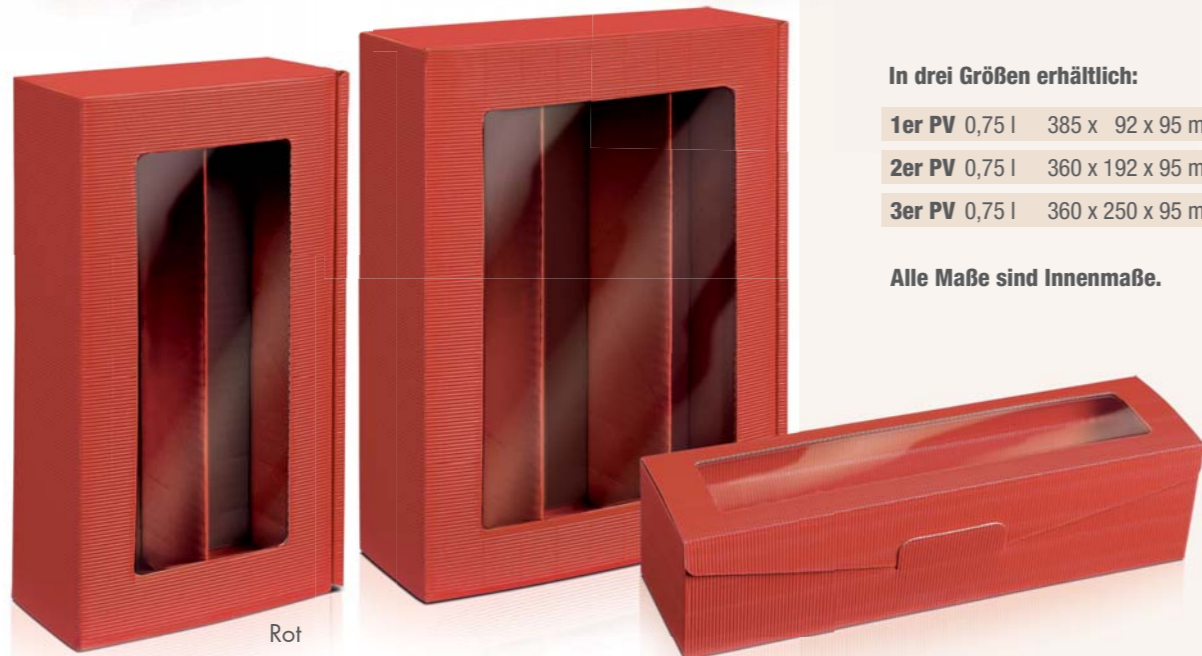

Natura

In drei Größen erhältlich:

1er PV 0,75 l 385 x 92 x 95 mm

2er PV 0,75 l 360 x 192 x 95 mm

3er PV 0,75 l 360 x 250 x 95 mm

Alle Maße sind Innenmaße.