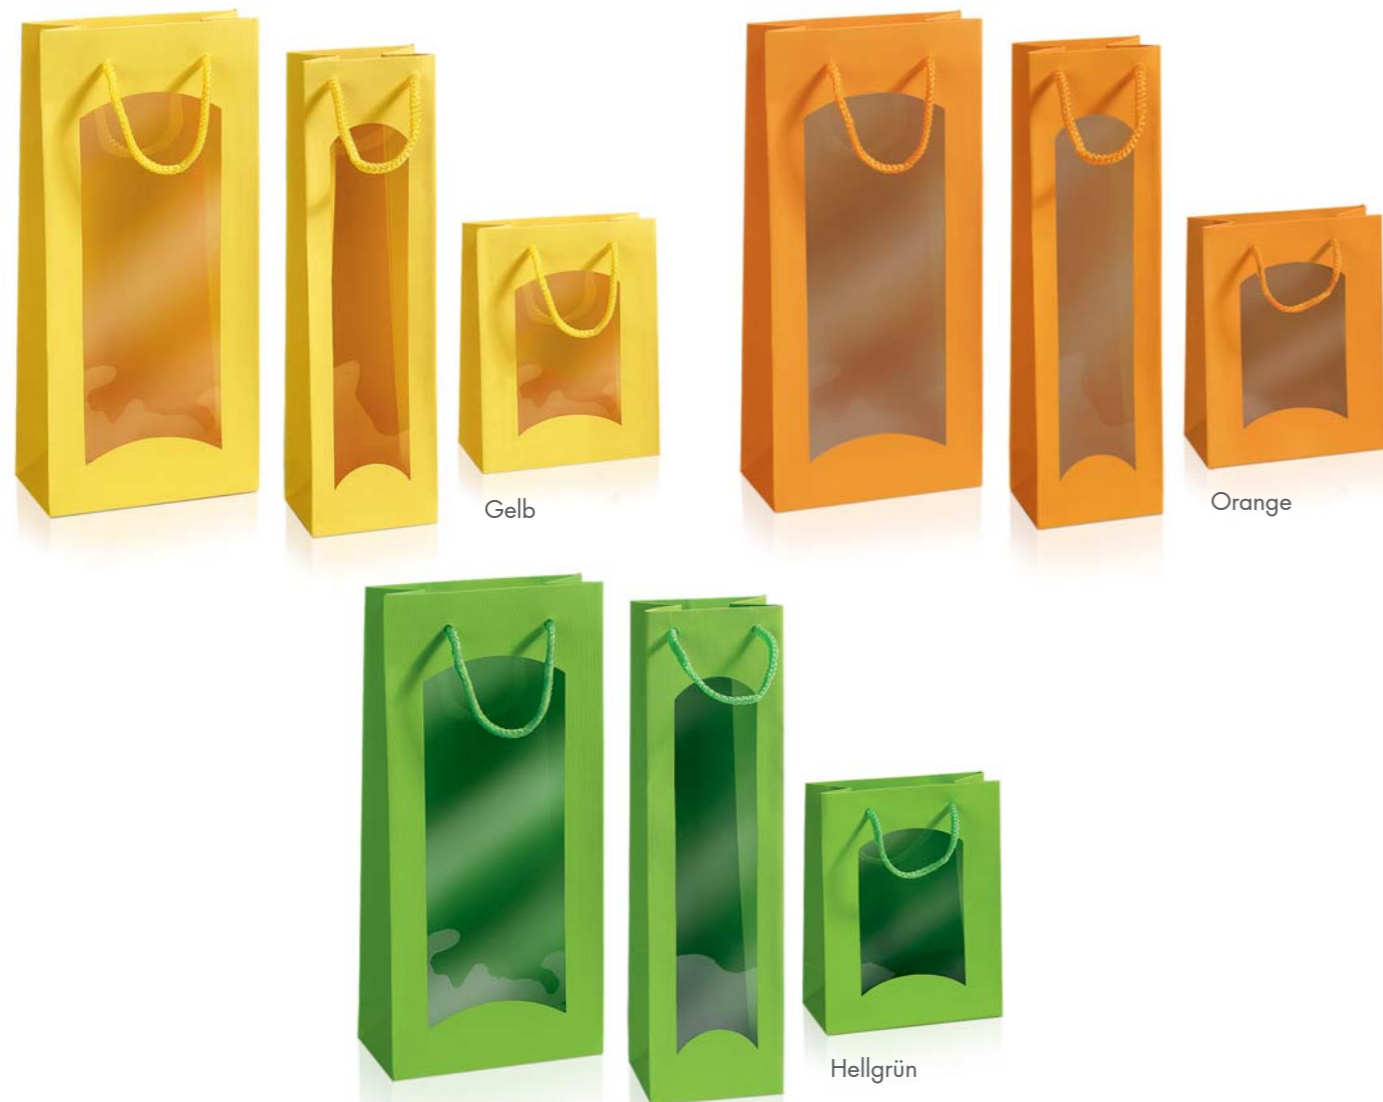

- Dekobeispiel -

! NEU FROHE OSTERN

Aber natürlich

- Dekobeispiel -

Frohe Ostern

! NEU

Präsentkorb flach
Frohe Ostern **NEU**
PK Digital bedruckt mit lebensmittelkonformen Farben.
klein | 190 x 160 x 52 mm

Präsentkorb viereckig
Frohe Ostern **NEU**
PK Digital bedruckt mit lebensmittelkonformen Farben.
klein | 198 x 148 x 95 mm

Alle Maße sind Innenmaße.

- Dekobeispiel -

Gelb

Orange

Hellgrün

Papiertüte Aspekt

GT Mit feiner Linienprägung, Inneneinfärbung, Sichtfenster* und weicher Textilkordel.

Farben: Gelb, Orange, Hellgrün.