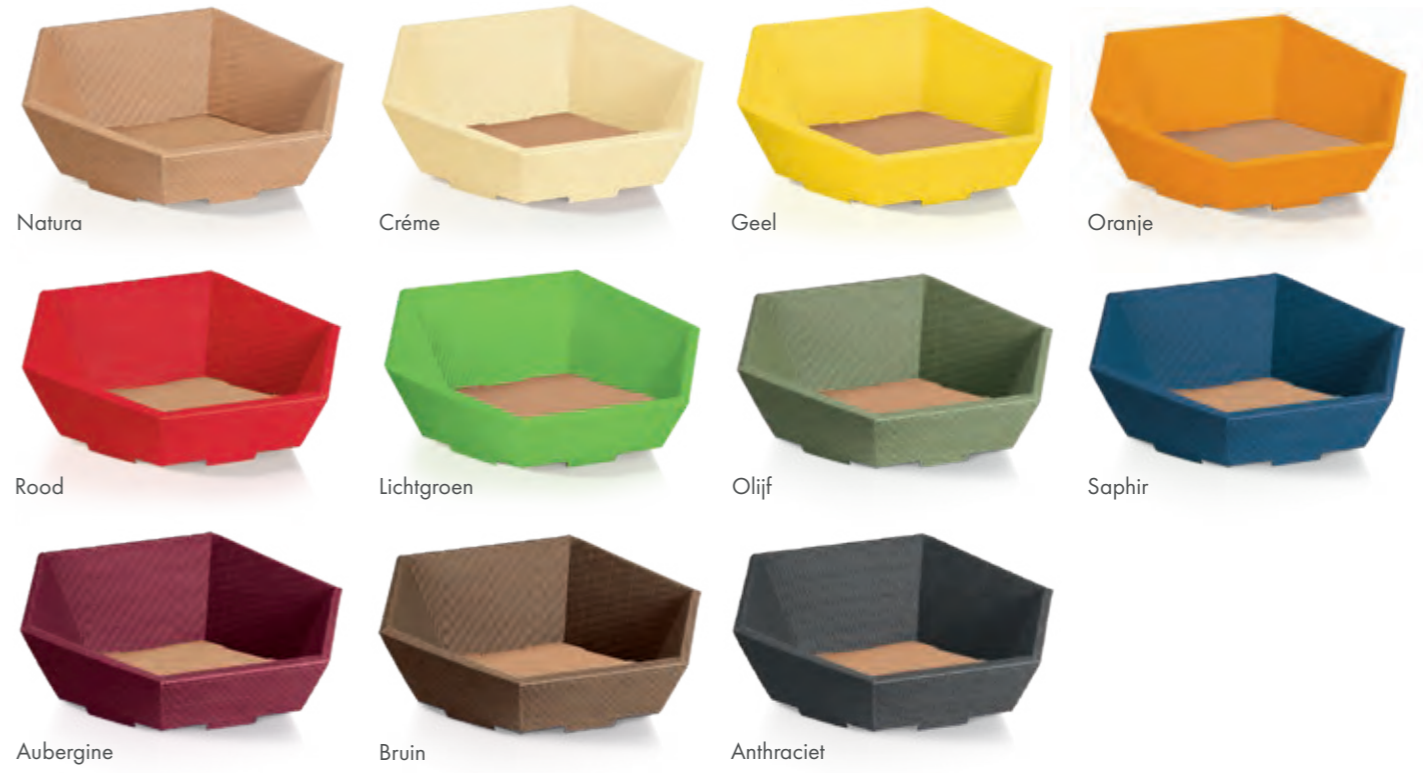

Geschenkmand zeshoekig Open golfkarton

Grootte: mini		Grootte: klein		Grootte: middel		Grootte: groot	
Kleur	Art.nr.	Kleur	Art.nr.	Kleur	Art.nr.	Kleur	Art.nr.
PK Natura	760050038	Natura	760090038	Natura	760100038	Natura	760120038
Crème	760050092	Crème	760090092	Crème	760100092	Crème	760120092
Geel	760050752	Geel	760090752	Geel	760100752	Rood	760120749
Oranje	760050751	Oranje	760090751	Oranje	760100751	Olijf	760120102
Rood	760050749	Rood	760090749	Rood	760100749	Saphir	760120006
Lichtgroen	760050750	Lichtgroen	760090750	Lichtgroen	760100750	Aubergine	760120760
Saphir	760050006	Olijf	760090102	Olijf	760100102	Bruin	760120103
Aubergine	760050760	Saphir	760090006	Saphir	760100006	Anthraciet	760120100
Anthraciet	760050100	Aubergine	760090760	Aubergine	760100760		
		Bruin	760090103	Bruin	760100103		
		Anthraciet	760090100	Anthraciet	760100100