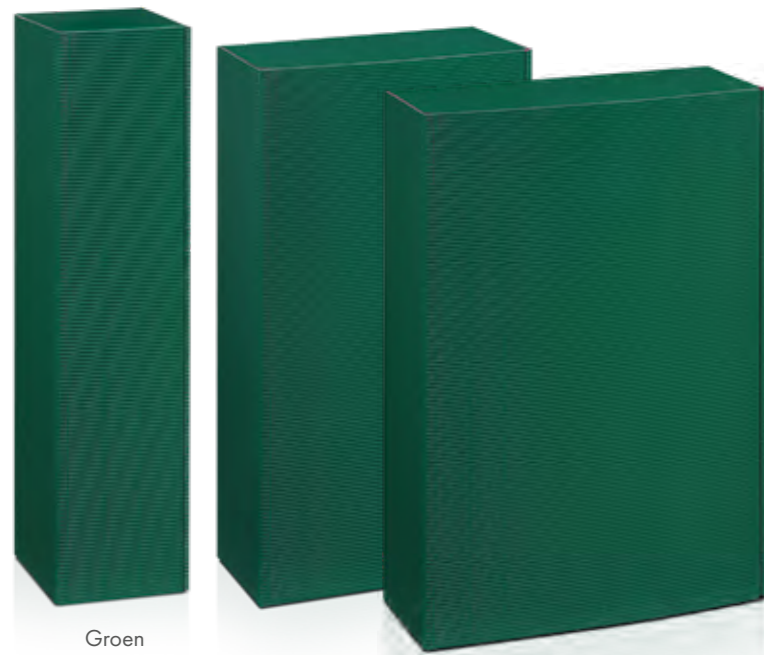

Geschenkdoos Open golfkarton

Binnenzijde en variable flesinlay passend ingekleurd.
Geschikt voor postverzending met passend beschermkarton.

	Grootte/kleur	Art.nr.	Binnenmaat
PV	1 fles 0,75 l		385 x 92 x 95 mm
	Groen	441380011	
	Anthraciet	441380100	
	2 flessen 0,75 l		360 x 192 x 95 mm
	Groen	442360011	
	Anthraciet	442360100	
	3 flessen 0,75 l		360 x 250 x 95 mm
	Groen	443360011	
	Anthraciet	443360100	

Wij drukken uw logo of gewenst motief op vrijwel alle productoppervlakken.

Neem contact met ons op.

ECOLINE

links:

Geschenkdoos Vintage

Digitale bedrukking. Uit natuurlijk golfkarton.
Binnenzijde en variable flesinlay in naturel.
Geschikt voor postverzending met passend beschermkarton.

	Grootte	Art.nr.	Binnenmaat
PV	1 fles 0,75 l	411380829	385 x 92 x 95 mm
	2 flessen 0,75 l	412360829	360 x 192 x 95 mm
	3 flessen 0,75 l	413360829	360 x 250 x 95 mm

Geschenkdoos Vintage

Digitale bedrukking. Uit natuurlijk golfkarton.
Binnenzijde, twee variable flesinlays en een tussenlaag in naturel. Geschikt voor postverzending met passend beschermkarton.

	Grootte	Art.nr.	Binnenmaat
PV	6 flessen 0,75 l	416380829	380 x 258 x 194 mm

rechts:

Geschenkdoos Ecoline Natura

Uit natuurlijk golfkarton.
Binnenzijde en variable flesinlay in naturel.
Geschikt voor postverzending met passend beschermkarton.

	Grootte	Art.nr.	Binnenmaat
PV	2 flessen 0,75 l	412360387	360 x 192 x 95 mm
	3 flessen 0,75 l	413360387	360 x 250 x 95 mm

Geschenkdoos Ecoline Zwart

Uit natuurlijk golfkarton.
Binnenzijde en variable flesinlay in zwart.
Geschikt voor postverzending met passend beschermkarton.

	Grootte	Art.nr.	Binnenmaat
PV	2 flessen 0,75 l	442360386	360 x 192 x 95 mm
	3 flessen 0,75 l	443360386	360 x 250 x 95 mm