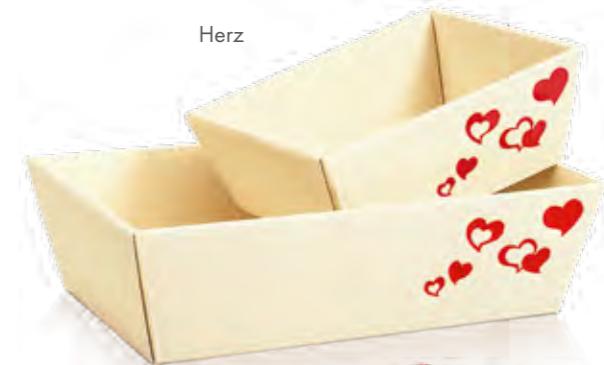

Geschenkmand vierkant

Frohe Ostern

Digitale bedrukking.

	Grootte	Art.nr.	Binnenmaat
PK	klein plat	740040816	190 x 160 x 52 mm
	klein	740090816	198 x 148 x 95 mm

Geschenkmand vierkant

Ostereier

Digitale bedrukking. Open golfkarton.

	Grootte	Art.nr.	Binnenmaat
PK	klein plat	740040813	190 x 160 x 52 mm
	klein	740090813	198 x 148 x 95 mm

Geschenkmand vierkant

Open golfkarton

	Grootte/Kleur	Art.nr.	Binnenmaat
PK	klein plat		190 x 160 x 52 mm
	Lichtgroen	740040750	
	klein		198 x 148 x 95 mm
	Lichtgroen	740090750	

Met liefde
schenken

Geschenkmand vierkant

Herz

Open golfkarton met warmfoliedruk.

	Grootte/Kleur	Art.nr.	Binnenmaat
PK	klein		198 x 148 x 95 mm
	Crème	740090764	
	Rood	740090765	
	middel		336 x 196 x 110 mm
	Crème	740100764	
	Rood	740100765	

Herz

Crème

Ideeën voor de lente en de zomer

Cadeautasje

Aspekt

Met fijne lijnenopdruk, gekleurde binnenkant, kijkvenster* en zacht katoenen koord.

	Grootte/kleur/Art.nr.	Binnenmaat
GT	GT mini	170 x 85 x 220 mm
	Geel 821210752 Oranje 821210751	Lichtgroen 821210750
	1 fles GT 0,75 l / 1,0 l	100 x 80 x 360 mm
	Geel 821360752 Oranje 821360751	Lichtgroen 821360750
	2 flessen GT 0,75 l / 1,0 l	170 x 85 x 360 mm
	Geel 822360752 Oranje 822360751	Lichtgroen 822360750

* Gelieve voor de recyclage raamfolie en papier/karton apart af te voeren als recyclebaar materiaal.

- Decoratie voorbeeld -