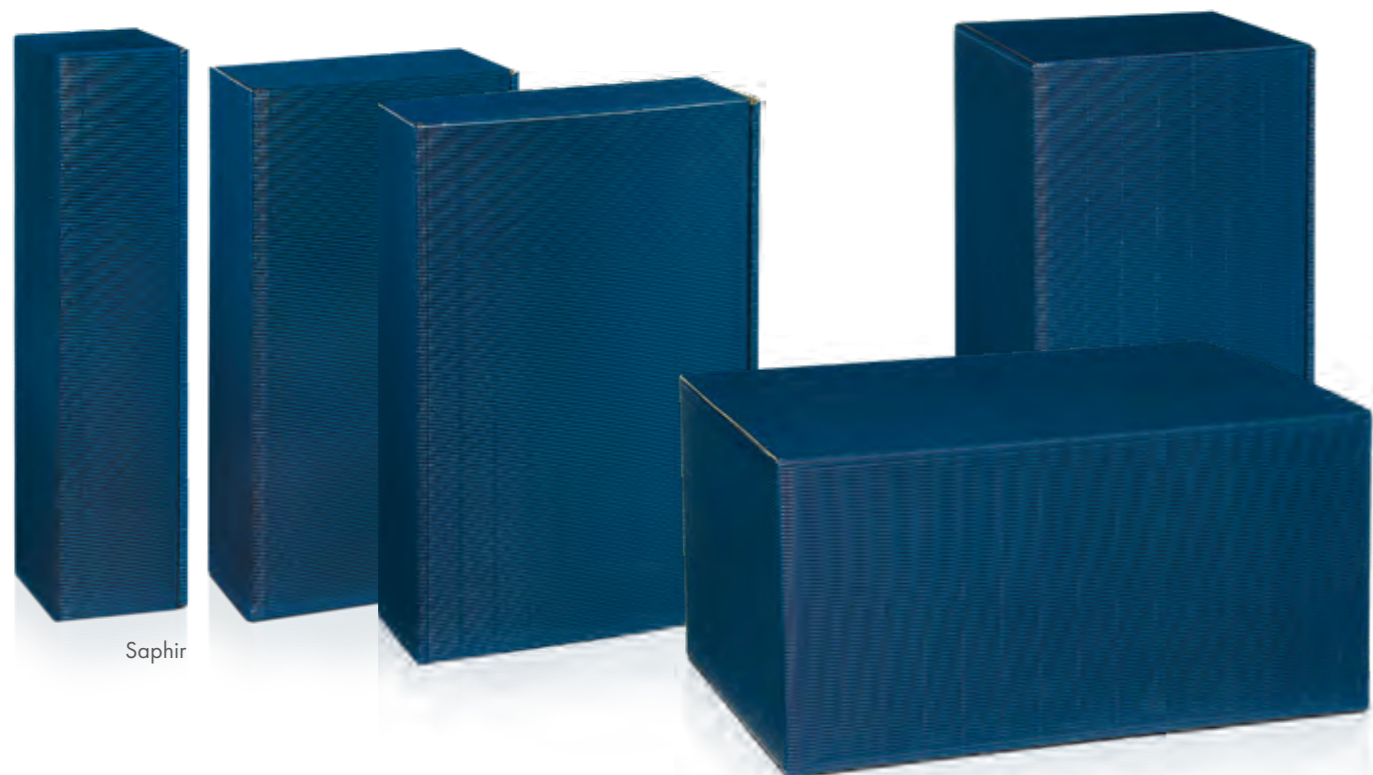

Groen

Saphir