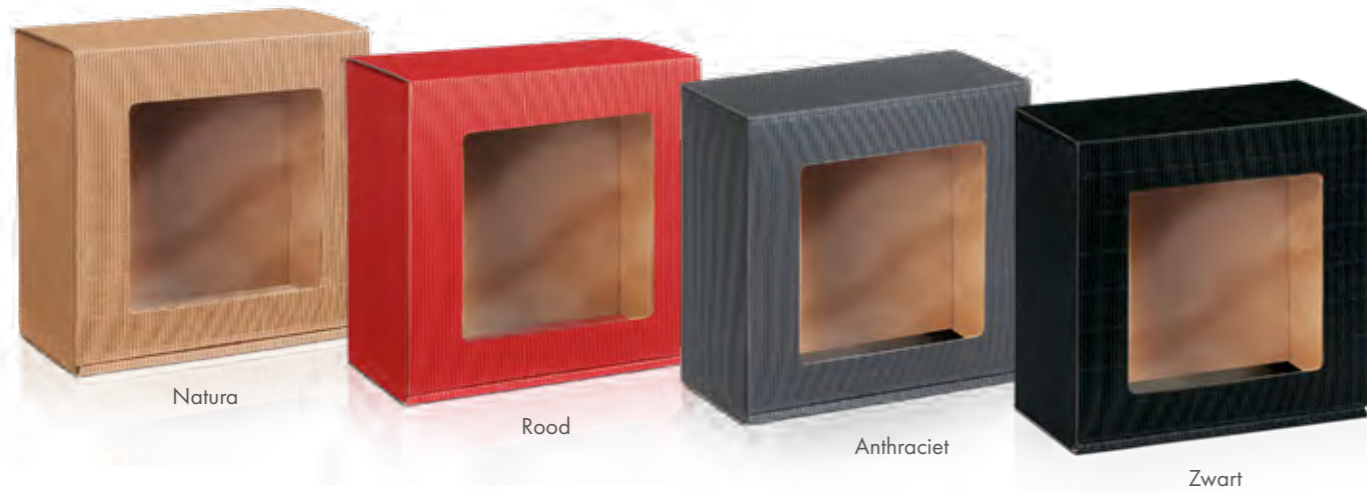

Natura

Rood

Anthraciet

Zwart

*Voor kleine attenties
met een groot effect*